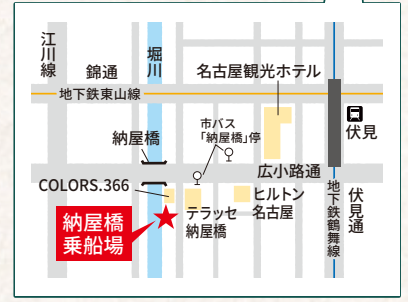

ドニエコきっぷ・一日乗車券・24時間券を
ご利用してご来場の方は、**名古屋城観覧料100円割引!**

※「ドニエコきっぷ」「一日乗車券」「24時間券」の利用範囲は、交通局ウェブサイトをご覧ください。
※なごや堀川クルーズ乗船券購入特典を含む他の割引との併用はできません。

ご利用開始後の有効期限内のドニエコきっぷ
等の一日乗車券・24時間券を提示するだけで、
名古屋市内の施設・飲食店等で割引等の特典が
受けられます!

※詳細は地下鉄駅で配布している特典ガイドブック
「なごや得ナビ」をご覧ください。

(管理～3/31)

名古屋城近くから乗れる!!

なごや 堀川クルーズ

堀川水上散歩

乗船券の購入方法は2つ!

- 1 専用ウェブサイトより
- 2 舟の運航日に乗船場で

乗船場所

片道運賃 大人 **700円** / 小人 **350円** ※小学生まで

※未就学児は、大人1人につき1人無料、2人目からは小人運賃 ※障害者及びその介護者は5割引
※乗船券(半券)の提示で、名古屋城観覧やクルーズの復路運賃の割引があります

武将隊船内ガイドプラン | 名古屋おもてなし武将隊が乗船して堀川をガイド!

料金 大人 **1,500円** / 小人 **750円** ※小学生まで

※未就学児は、大人1人につき1人無料、2人目からは小人運賃 ※障害者及びその介護者は5割引