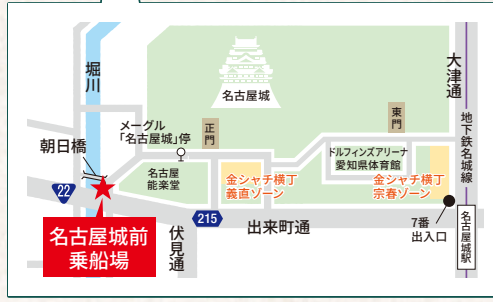

ドニエコきっぷ・一日乗車券・24時間券を
ご利用してご来場の方は、**名古屋城観覧料100円割引!**

※「ドニエコきっぷ」「一日乗車券」「24時間券」の利用範囲は、交通局ウェブサイトをご覧ください。
※なごや堀川クルーズ乗船券購入特典を含む他の割引との併用はできません。

ご利用開始後の有効期限内のドニエコきっぷ
等の一日乗車券・24時間券を提示するだけで、
名古屋市内の施設・飲食店等で割引等の特典が
受けられます!

※詳細は地下鉄駅で配布している特典ガイドブック
「なごや得ナビ」をご覧ください。

(管理～3/31)

名古屋城近くから乗れる!!

なごや 堀川クルーズ

堀川水上散歩

乗船券の購入方法は2つ!

- 1 専用ウェブサイトより
- 2 舟の運航日に乗船場で

乗船場所

片道運賃 大人 **700円** / 小人 **350円** ※小学生まで

※未就学児は、大人1人につき1人無料、2人目からは小人運賃 ※障害者及びその介護者は5割引
※乗船券(半券)の提示で、名古屋城観覧やクルーズの復路運賃の割引があります

武将隊船内ガイドプラン | 名古屋おもてなし武将隊が乗船して堀川をガイド!

料金 大人 **1,500円** / 小人 **750円** ※小学生まで

※未就学児は、大人1人につき1人無料、2人目からは小人運賃 ※障害者及びその介護者は5割引